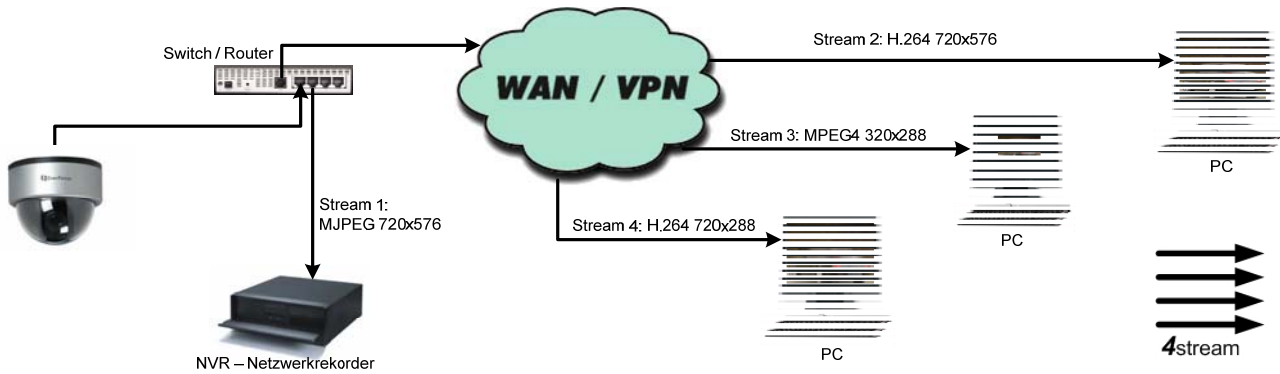

EDN 800 T – 1/3" vandalismusgeschützte CCD Netzwerkamera, Multistream H.264 / MPEG4 / MJPEG

Eigenschaften

- 4 unabhängig einstellbare Netzwerk Videostreams (für Kompressionsmethode und Auflösung)
- Kompressionsmethoden: H.264, MPEG4 oder MJPEG
- 4 einstellbare Kompressionsstufen
- Kameramodul mit hochauflösender Technologie (520 TV Linien)
- Hochauflösender Stream: bis zu 704 x 576 Pixel
- DC Vario Objektiv
- BNC Videoausgang für einfache Kamerainstallation
- Lokaler Alarmeingang / -Ausgang
- Bewegungserkennung mit 5 Zonen
- Alarm E-Mail und Netzwerkalarmfunktion
- Lokale Speicherung der Alarmbilder mit optionaler SD Karte
- Unterstützt PoE (Power over Ethernet)
- Netzwerk Bandbreitenbegrenzung
- Vandalismusgeschütztes Metall Innengehäuse
- Optionaler Wandmontagearm

Zubehör

ED WMA – Wandmontagearm

Material: Aluminium
 Abmessungen (BxHxT): 150 x 110 x 170 mm
 Gewicht: 600 g
 Max. Tragkraft: 4 kg
 Verwendung: mit ED 560 T und EDN 800 T

EDN800T_db_de_rev02

Beispielkonfiguration für 4-Stream Technologie

Abmessungen

Anschlüsse

Bestellinformationen

EDN 800 T	1/3" vandalismusgeschützte CCD Netzwerkkamera, Multistream H.264, MPEG-4, MJPEG, 12 VDC / PoE
ED WMA	Wandmontagearm