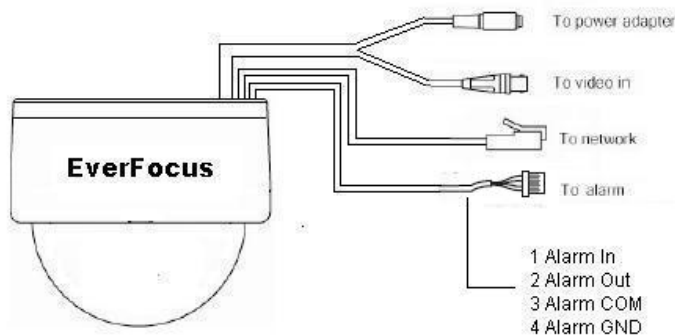

Zubehör

ED WMA – Wandmontagearm

Material: Aluminium
 Abmessungen (BxHxT): 150 x 110 x 170 mm
 Gewicht: 600 g
 Max. Tragkraft: 4 kg
 Verwendung: mit ED 560 T und EDN 800 T

EDN800T_db_de_rev02

Beispielkonfiguration für 4-Stream Technologie

Abmessungen

Anschlüsse

Bestellinformationen

EDN 800 T	1/3" vandalismusgeschützte CCD Netzwerkkamera, Multistream H.264, MPEG-4, MJPEG, 12 VDC / PoE
ED WMA	Wandmontagearm