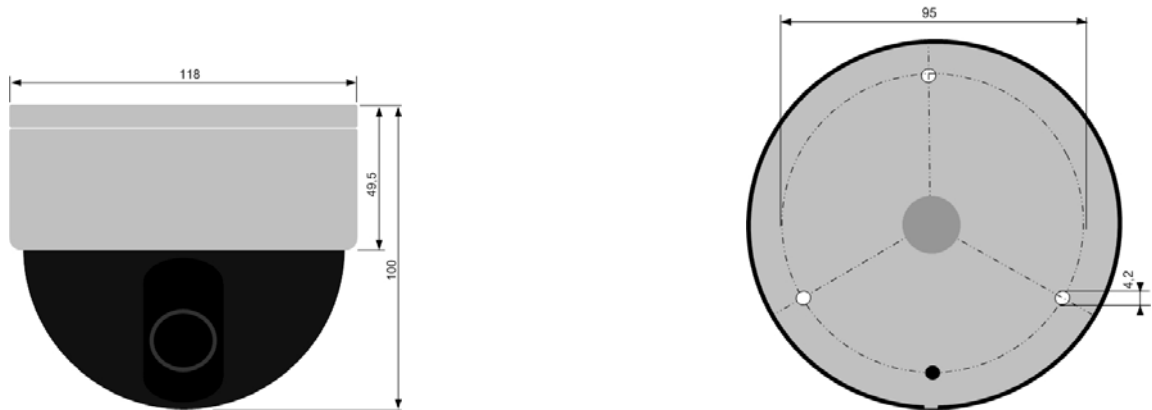

Abmessungen

Anschlüsse